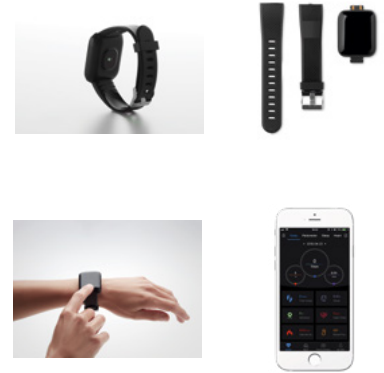

## Sposta Watch

Bracelet de santé 4.0, bracelet détachable TPU (pour recharge). Batterie 150 mAh. Fonctions : rappel de sédentarité, pression artérielle, fréquence cardiaque, appel entrant et notifications sur les réseaux sociaux. **Dimension** 26x3,6x3,9 cm **Technique marquage** Tampographie\*