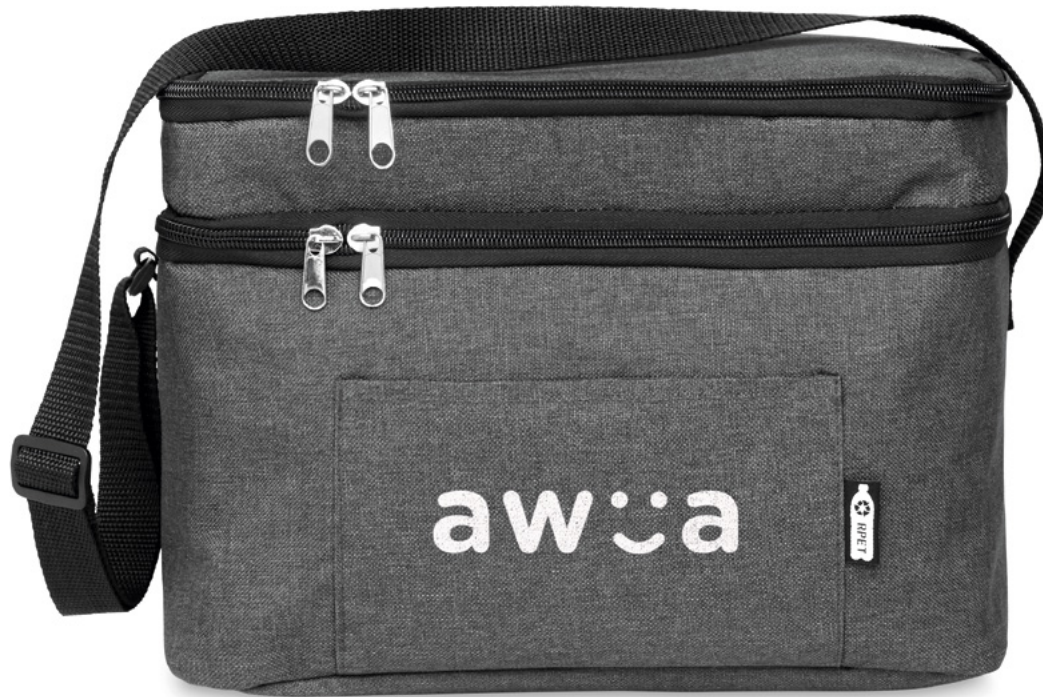

03

04

Icecube

Sac isotherme 2 tons en RPET 600D avec 2 compartiments et doublure en PEVA. Bandoulière réglable et poche frontale. Capacité 3L. Matériau isolant : PEVA 0,15 mm PEVA + 3 mm de mousse. **Dimension** 30x20x25 cm **Technique marquage** Serigraphie*,TD,TI